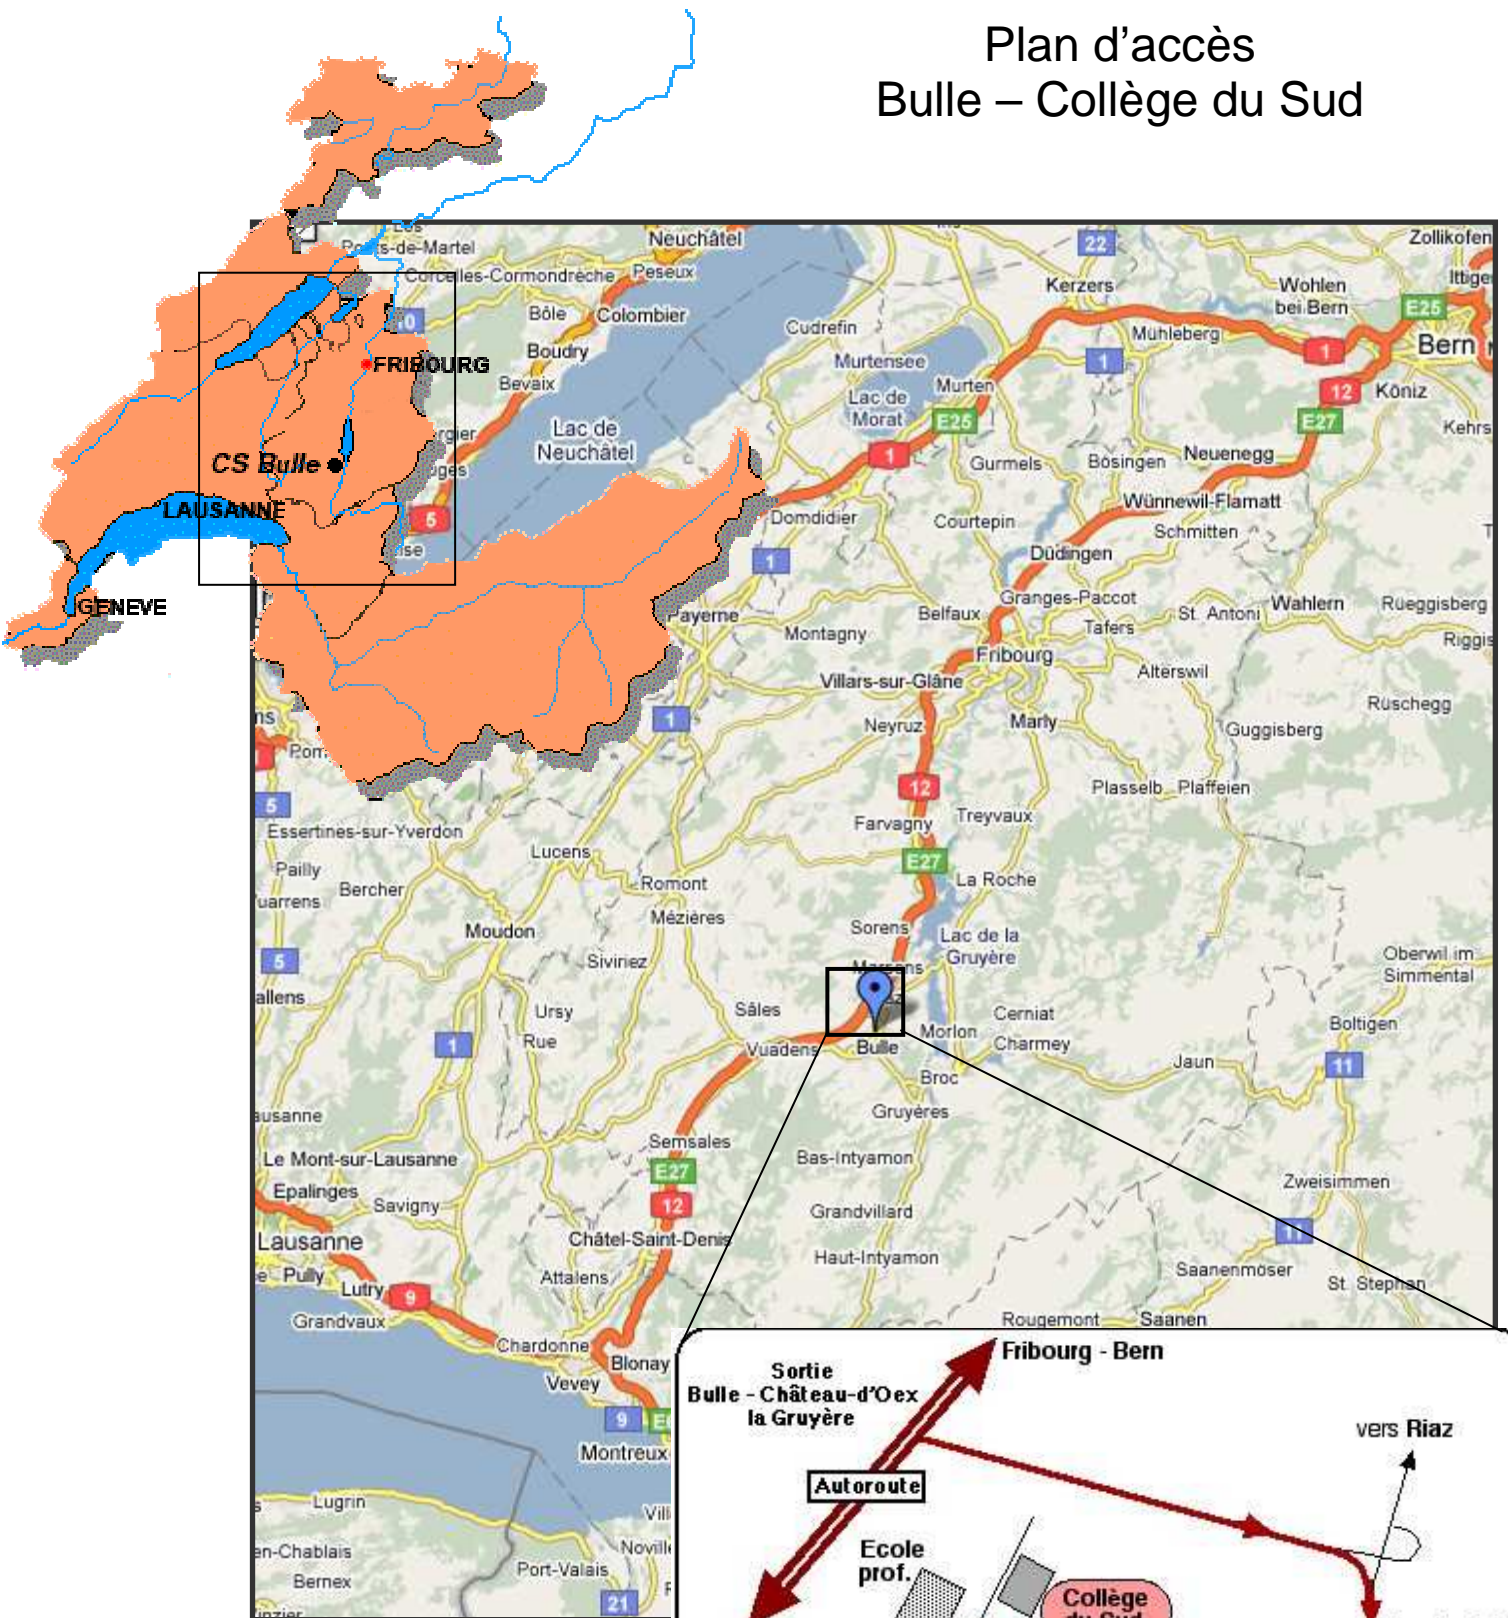

# Plan d'accès Bulle – Collège du Sud

## Distances aux villes suisses

Bulle – Fribourg	25 km
Bulle – Lausanne	50 km
Bulle – Bern	60 km
Bulle – Genève	115 km
Bulle – Bâle	150 km
Bulle – Zürich	180 km