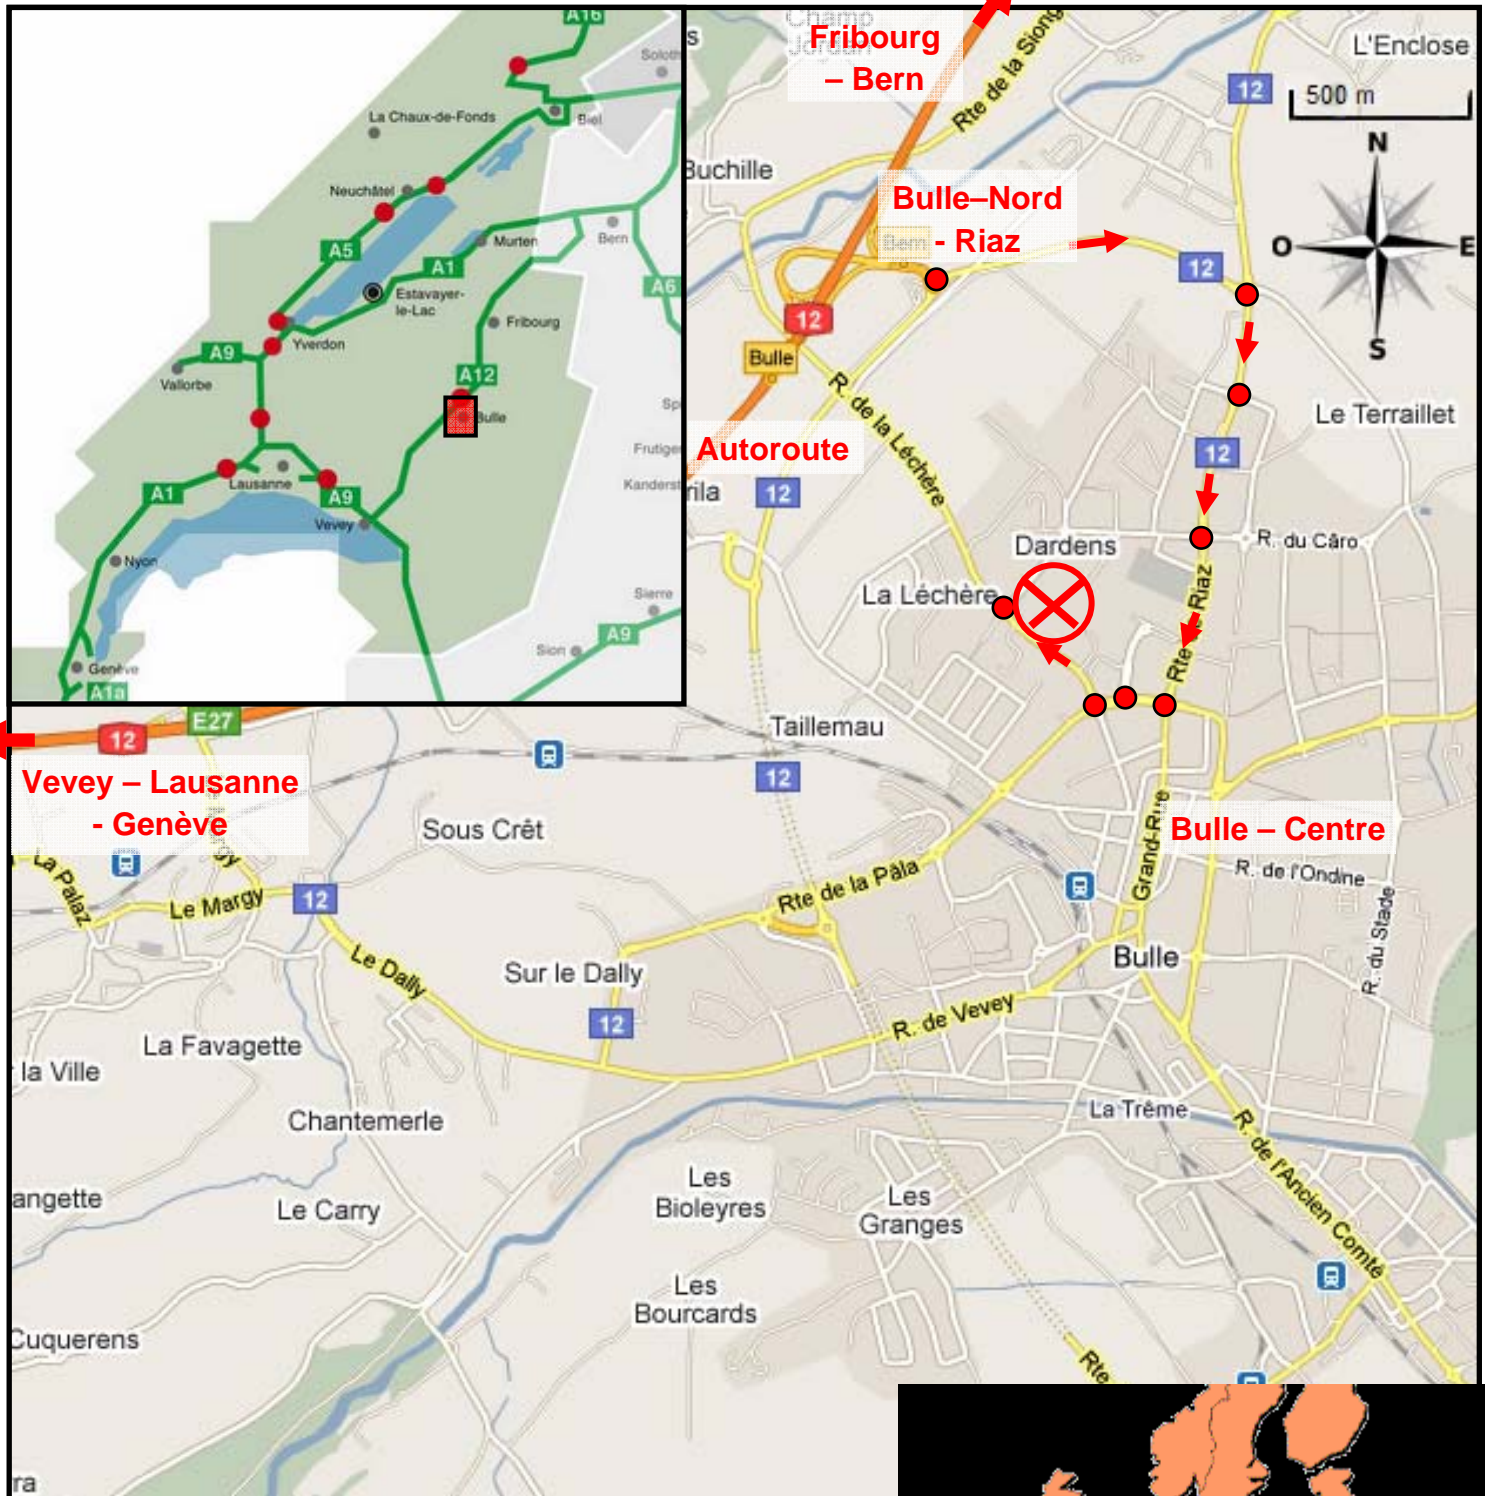

Plan d'accès Collège du Sud (voiture)

Distances (voiture)

- Bulle – Fribourg 25 km
- Bulle – Lausanne 55 km
- Bulle – Berne 60 km
- Bulle – Genève 115 km
- Bulle – Bâle 150 km
- Bulle – Zürich 180 km