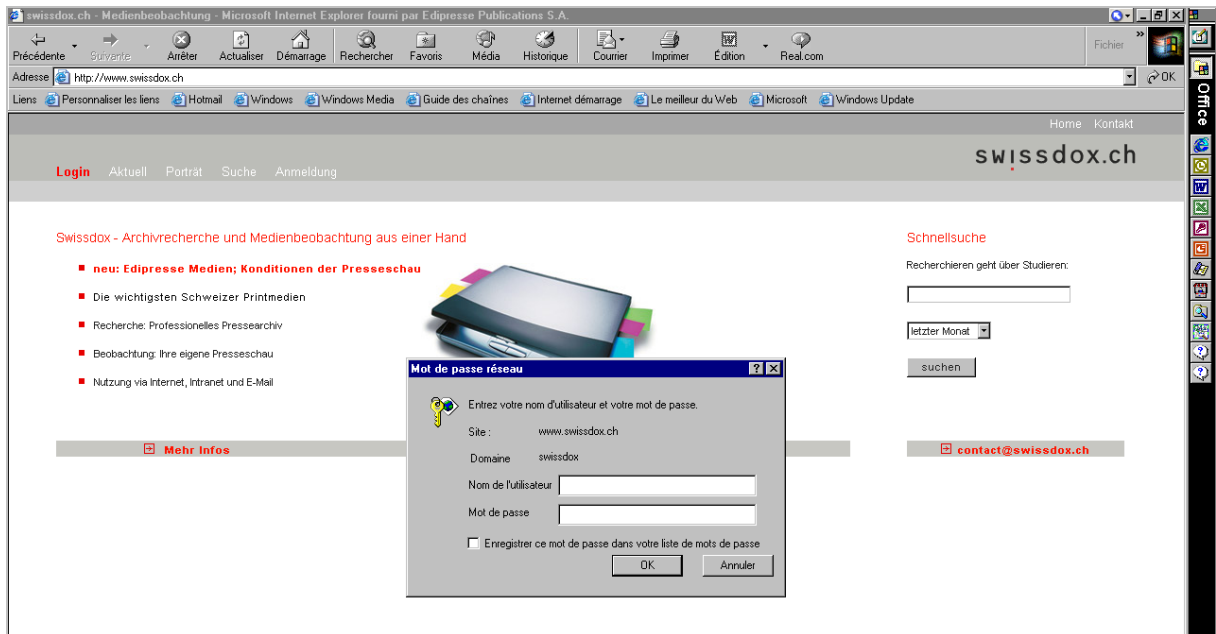

- L'internaute est déjà client de Swissdox : il saisi son nom d'utilisateur et son mot de passe afin d'accéder à son compte ch.
- L'internaute souhaite obtenir des renseignements ou s'inscrire au service Swissdox : il appuie sur le bouton Annuler .

Vous n'avez pas encore de mot de passe Swissdox ?

Vous devez vous inscrire pour bénéficier des prestations Swissdox. Veuillez choisir parmi nos offres d'abonnement suivantes.

Abonnement d'essai
Découvrez les services de recherche et de veille pendant un mois pour seulement 25 francs. Ce prix inclut 5 alertes et un crédit de consommation d'une valeur de 38 francs. Le paiement s'effectue par carte de crédit ou par facture.
[S'inscrire maintenant (carte de crédit)](#)
[S'inscrire maintenant (facture)](#)

Abonnement
Profitez de tous les services Swissdox pour 60 francs par mois (frais pour les documents non inclus). Ce prix comprend 5 alertes. Vous pouvez résilier votre abonnement en ligne à tout moment. Le paiement s'effectue par facture mensuelle.
[S'inscrire maintenant](#)

Utilisation occasionnelle par carte de crédit
En tant que client occasionnel, vous avez accès aux services d'archives de Swissdox (les alertes sont réservées aux abonnés). Le paiement s'effectue par avoirs de carte de crédit.
[S'inscrire maintenant](#)

Mot de passe oublié ?

Adresse électronique

Nom d'utilisateur

L'internaute détermine le service auquel il souhaite accéder