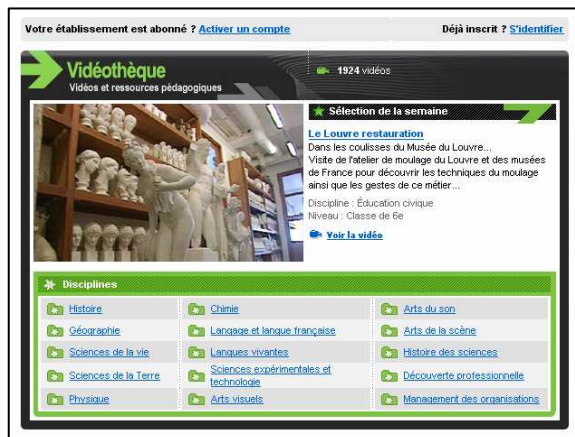

Chers professeurs,

Comme mentionné lors de la séance de rentrée, un abonnement a été conclu pour le site.tv, site qui permet de télécharger des vidéos à la demande.

Pour cela, je vous communique :

- l'adresse du site : <http://www.lesite.tv>
- la clé professeur : **QE3AWHDK**
- la clé élève : **EBCU67TV**

Cette clé permettra de vous ouvrir un compte personnel et d'ainsi enregistrer vos propres vidéos, de classer vos dossiers pédagogiques liés aux émissions, etc.

Pour vous créer une espace personnel, voici la marche à suivre